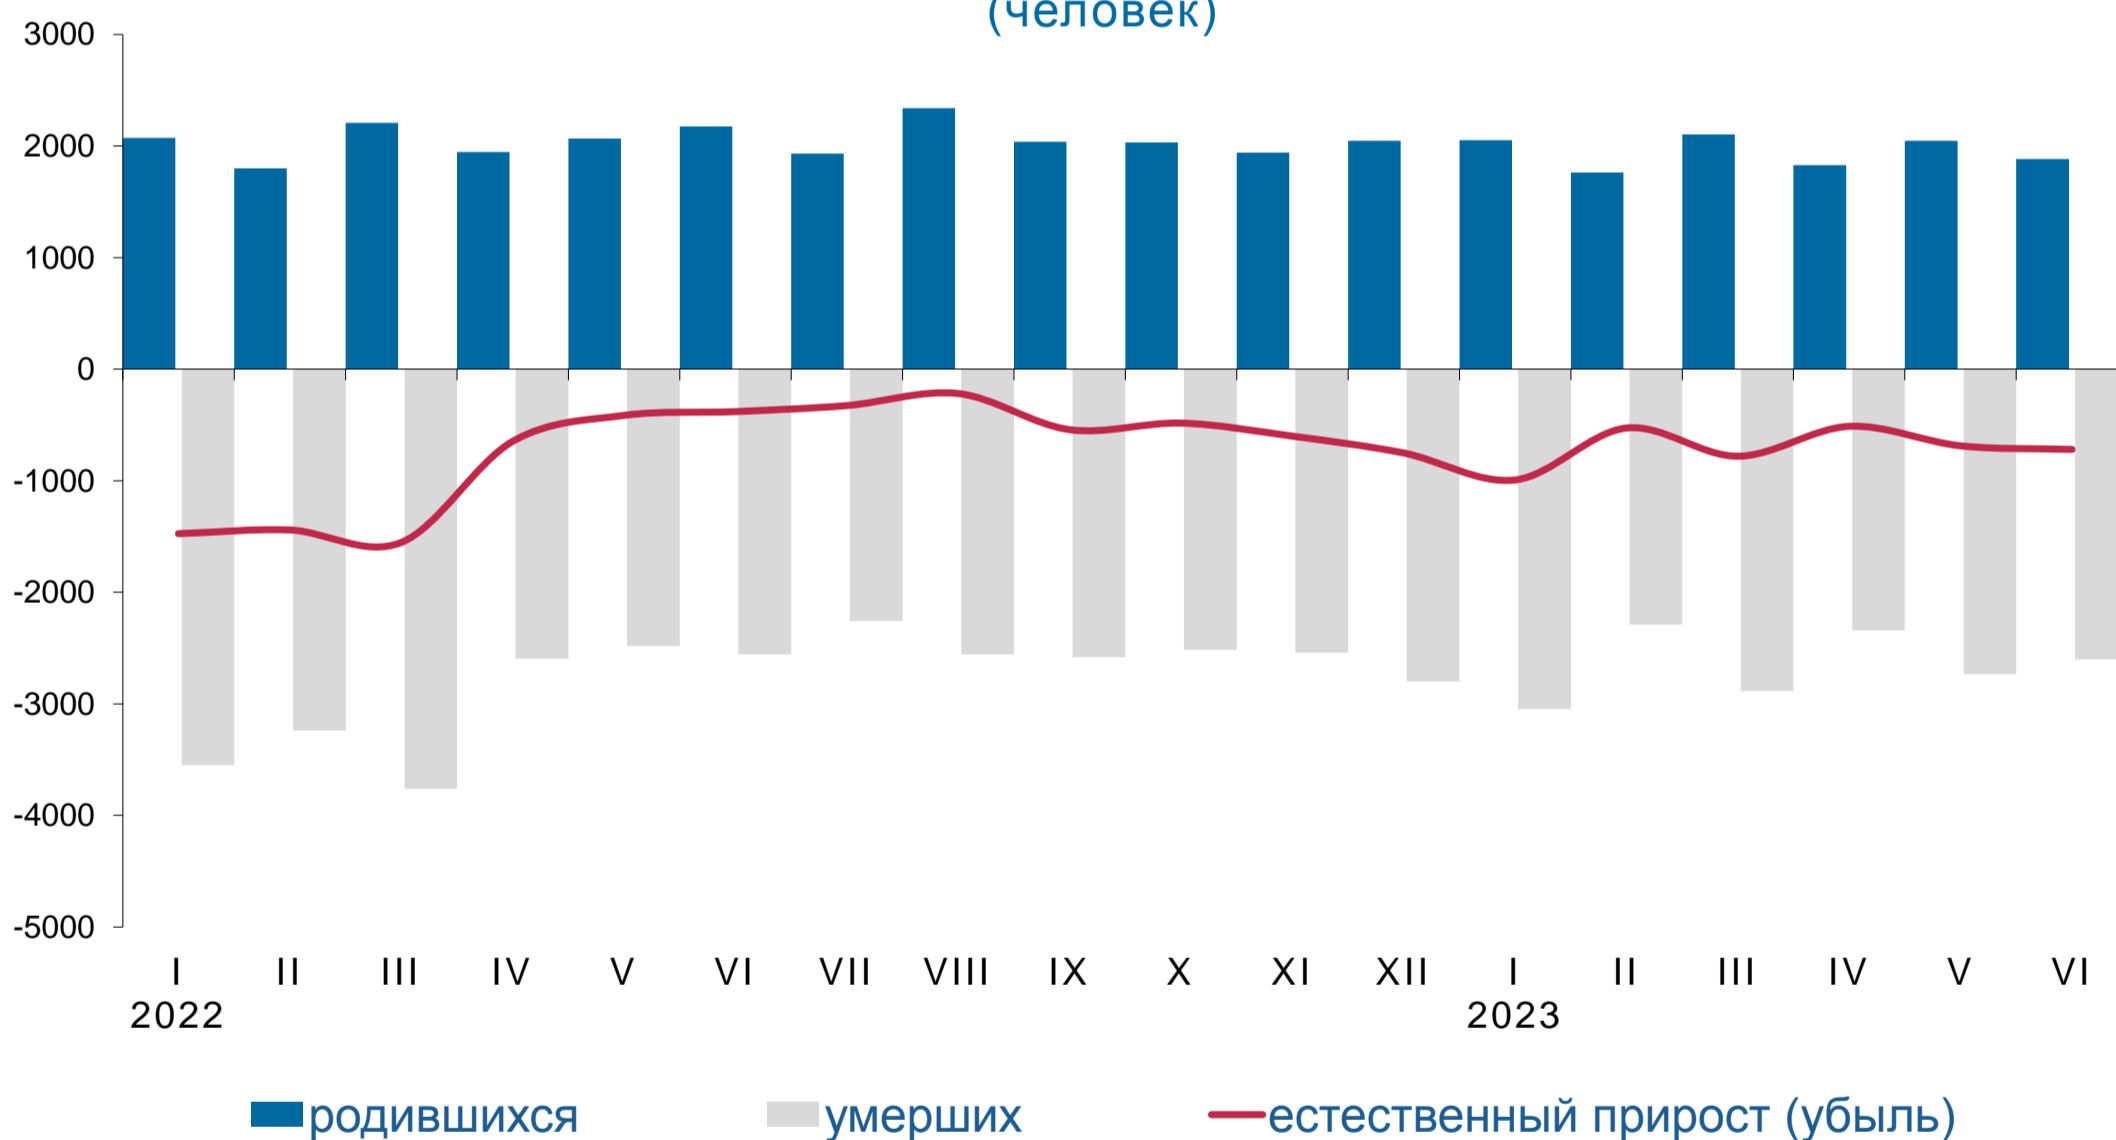

## ЕСТЕСТВЕННАЯ УБЫЛЬ НАСЕЛЕНИЯ

**-4 224 ЧЕЛОВЕКА**

**11 676**  
родившихся

↓ **-4,8%**

**15 900**  
умерших

↓ **-12,6%**

## НА 1000 БРАКОВ ЗАРЕГИСТРИРОВАНО

**966 РАЗВОДОВ**

**6 623**  
брака

↑ **+1,2%**

**6 398**  
разводов

↑ **+8,4%**

## ДИНАМИКА РОДИВШИХСЯ / УМЕРШИХ (человек)